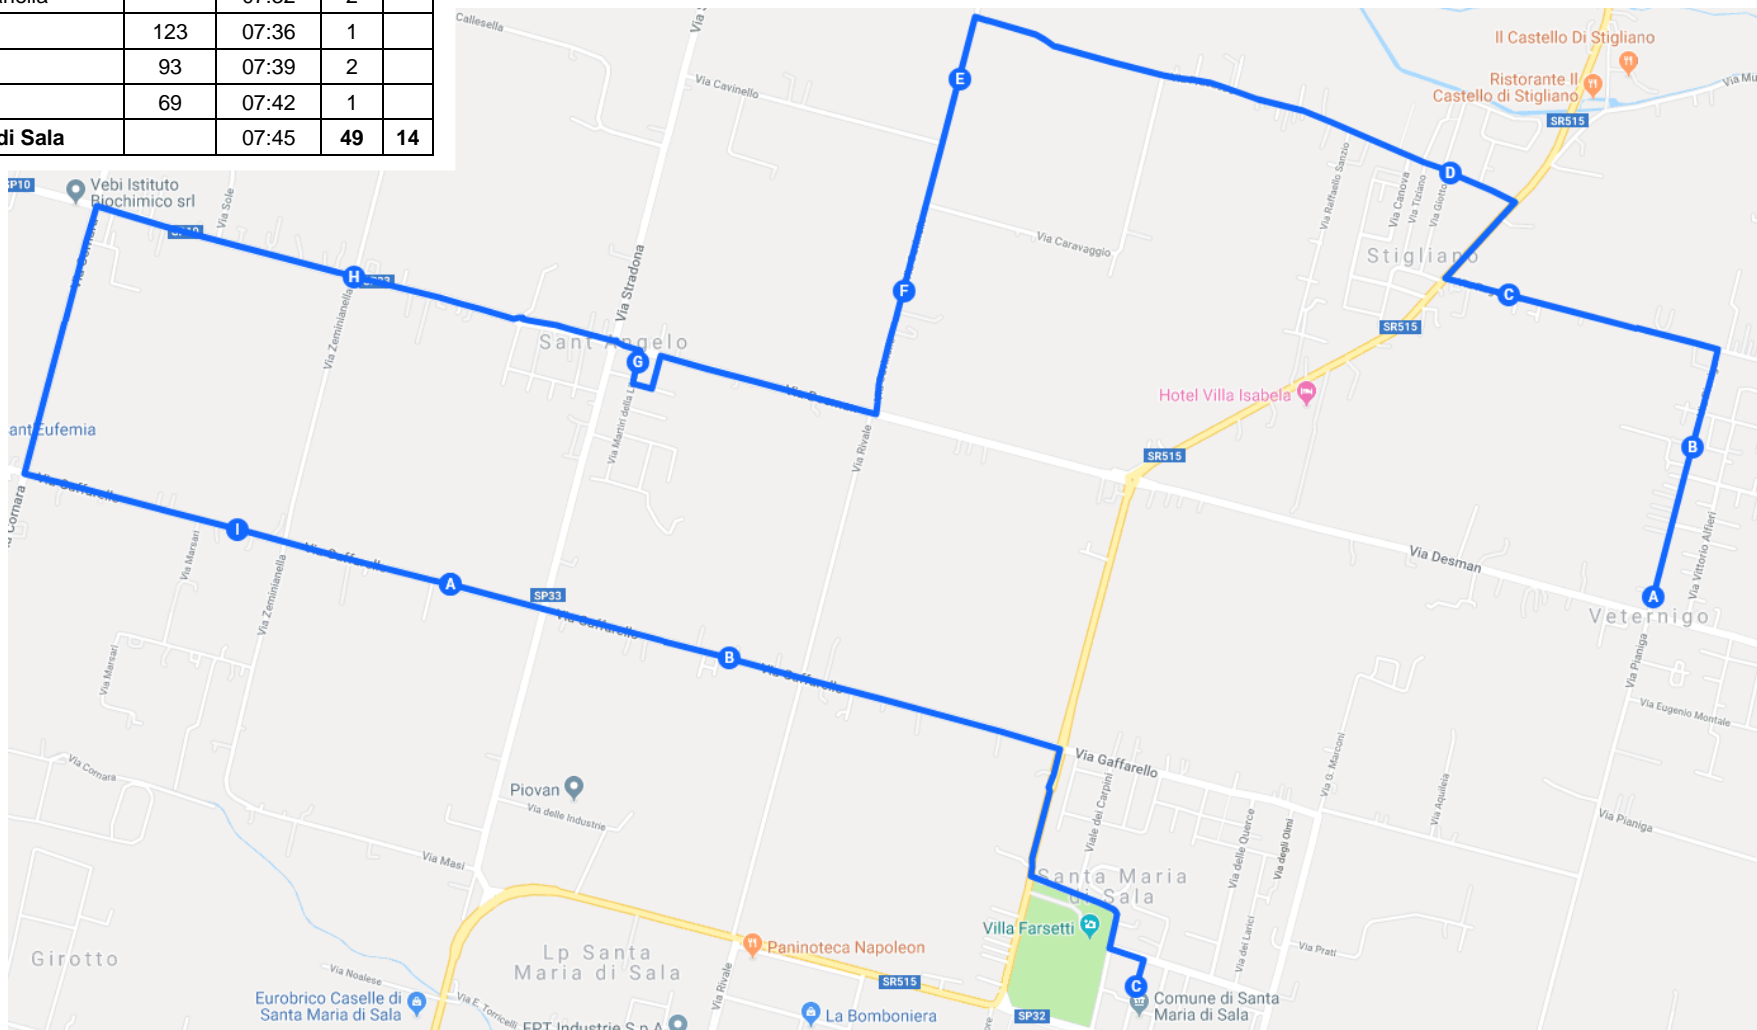

ANDATA - Medie Stigliano

FERMATA	INDIRIZZO	CIVICO	ORARIO	PAX	KM
	Parcheggio Cimitero S. M. di Sala		07:05		
1	Via Pianiga	29	07:10	4	
2	Via Pianiga	9	07:12	4	
3	Via Rugoletto	16	07:16	3	
4	Via Fracasso (Centro Stigliano)		07:18	19	
5	Via Rivale	20	07:21	1	
6	Via Rivale	47	07:23	2	
7	Via M. della Libertà		07:28	10	
8	Via Desman inc. Zeminianella		07:32	2	
9	Via Gaffarello	123	07:36	1	
10	Via Gaffarello	93	07:39	2	
11	Via Gaffarello	69	07:42	1	
	Scuola Media S. Maria di Sala		07:45	49	14

LINK MAPPA:

<https://drive.google.com/open?id=1gHhfiUw1DIZ5yx0GZNJ4PZgtjXrfp6vG&usp=sharing>