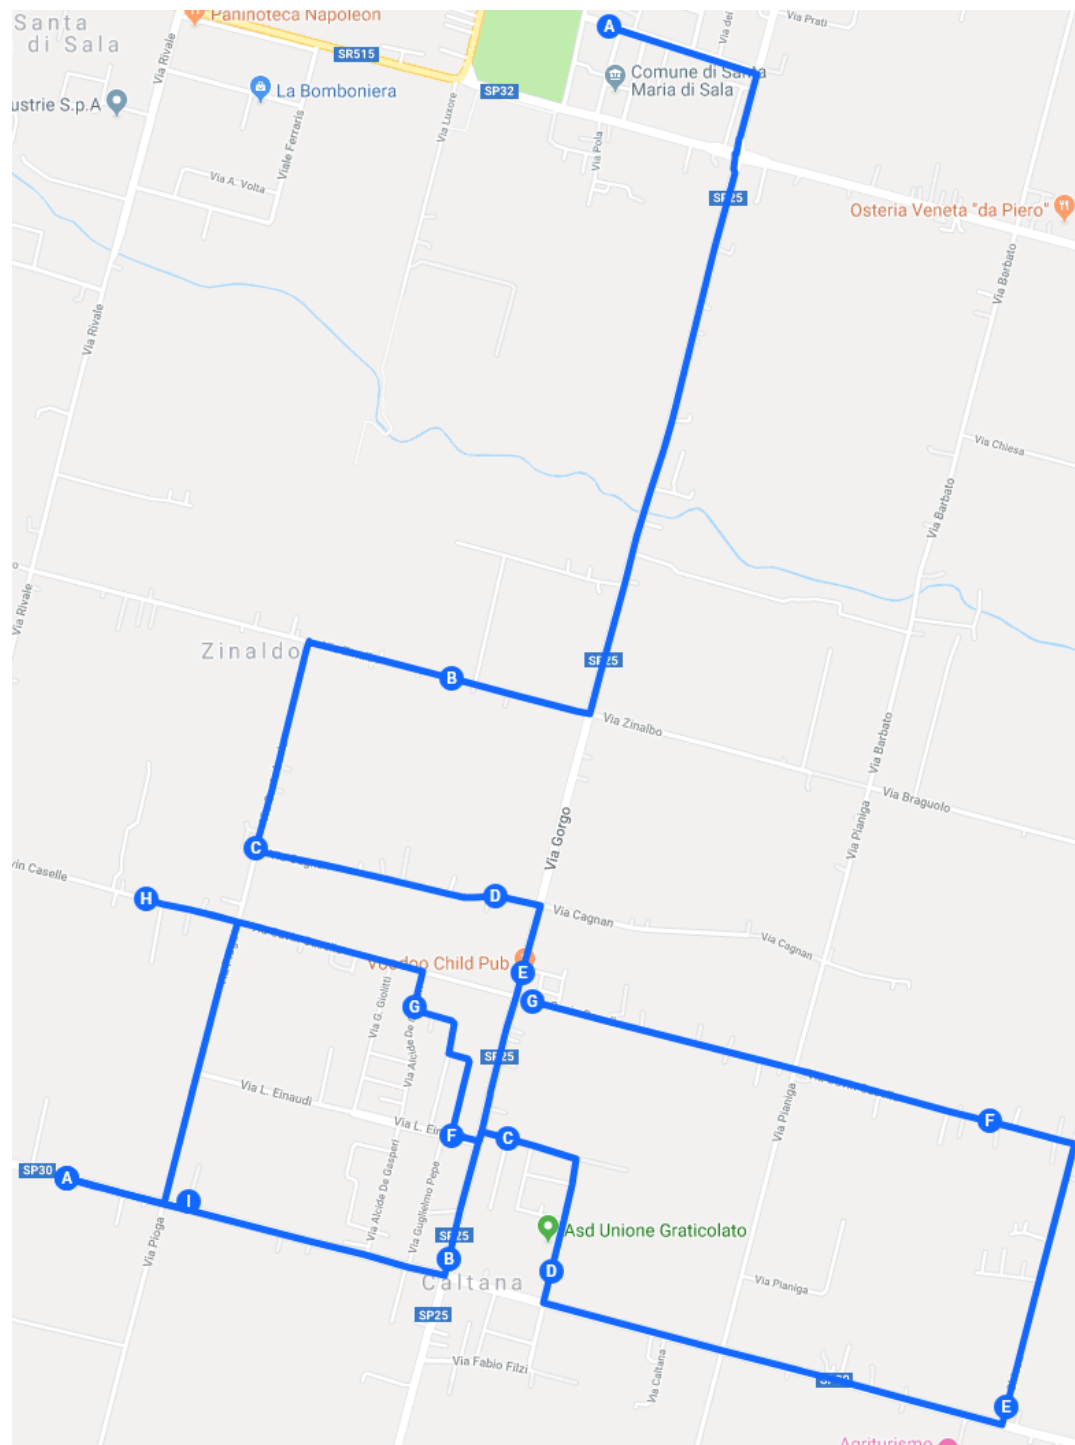

LINK MAPPA:

https://drive.google.com/open?id=1_1AJTjqU2ONT-1leF3_DINtNLHbN6zVU&usp=sharing

RITORNO - Medie Caltana

FERMATA	INDIRIZZO	CIVICO	ORARIO	PAX	KM
	Scuola Media S. Maria di Sala		13.55	52	
1	Via Zinalbo	8	14.05	1	
2	Via Santa Lucia	1/C	14.07	4	
3	Via Cagnan	3	14.08	1	
4	Via Gorgo	58	14.10	8	
5	Via Einaudi	2	14.12	12	
6	Via De Gasperi	4	14.13	6	
7	Via Cavin Caselle	30	14.15	3	
8	Via Caltana	72	14.17	1	
9	Via Caltana	91	14.19	1	
10	Via Gorgo (Pizzeria Caravella)	4	14.21	2	
11	Via Pennello inc. Via Cavour		14.23	1	
12	Via Cavour (Palestra)		14.25	6	
13	Via Chiesa di Campocroce	19/23	14.30	1	
14	Via Cavin Caselle	15/A	14.35	1	
15	Via Cavin Caselle	4/B	14.37	4	
	Capolinea		14.40	0	12

LINK MAPPA:

<https://drive.google.com/open?id=18pvZmH6ALUhzK9kCLonJr8vYTo1JWED2&usp=sharing>

ANDATA / RITORNO - Medie Caselle / Caltana Sud

FERMATA	INDIRIZZO	CIVICO	ORARIO	ORARIO	PAX	KM
	Partenza		07:03	13:50		
1	Via delle Industrie nc. Via Stradona		07:08		2	
2	Via Salgari (fronte Speedline)		07:09		1	
3	fronte Ristorante Tabina		07:10		2	
4	Via Cavin del Dò	2	07:12		1	
5	Via Cavin Caselle	211	07:15		4	
6	Via Cavin Caselle (centro)	185	07:18		4	
7	Via Cavin Caselle inc. Via Toscanini		07:19		2	
8	Via Caltana	90	07:21		1	
9	Via Grandi inc. Via Caltana		07:23		1	
10	Via Grandi inc. Via Cognaro		07:24		3	
11	Via Cognaro inc. Via Rivale	49	07:25		1	
12	Via Cognaro		07:26		2	
13	Via Volpino	2	07:29		1	
14	Via Volpino	50	07:30		2	
15	Via Rivale inc. Via Cognaro	109	07:32		1	
16	Via Rivale inc. Via dei Carri		07:33		1	
17	Via Rivale	101	07:34		1	
	Scuola Media S. Maria di Sala		07:40	14:30	30	19