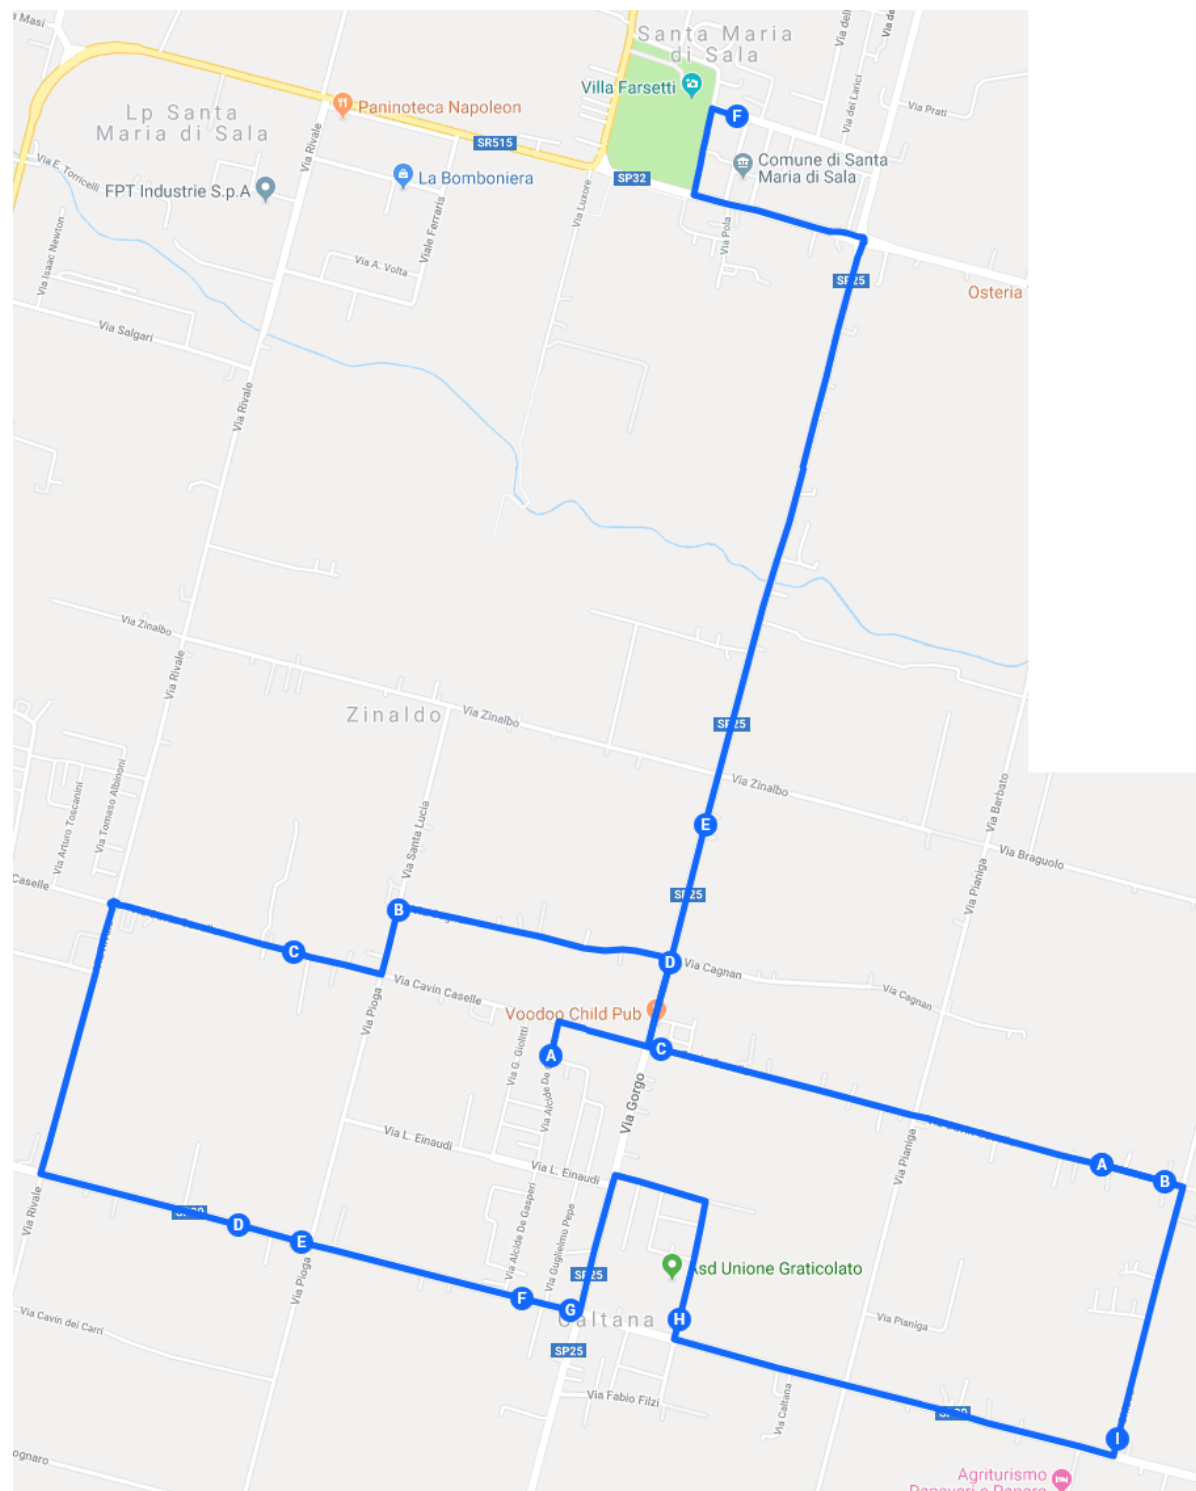

ANDATA - Medie Caltana

FERMATA	INDIRIZZO	CIVICO	ORARIO	PAX	KM
	Partenza		07:05		
1	Via De Gasperi	4	07.15	4	
2	Via Santa Lucia (Capitello)	1/C	07.16	1	
3	Via Cavin Caselle	30	07.20	2	
4	Via Caltana	72	07.23	1	
5	Via Caltana	91	07.24	2	
6	Via Caltana	63	07.26	8	
7	Via Cavour inc. Via Gorgo		07.29	6	
8	Via Cavour (Palestra)		07.30	4	
9	Via Chiesa di Campocroce	19/23	07.33	1	
10	Via Cavin Caselle	15/A	07.35	1	
11	Via Cavin Caselle	4/B	07.37	4	
12	Via Gorgo inc. Via Cavin Caselle		07.40	6	
13	Via Gorgo		07.41	1	
14	Via Gorgo		07.43	1	
	Scuola Media S. Maria di Sala		07.46	42	12

LINK MAPPA:

<https://drive.google.com/open?id=1_1AJTjqU2ONT-1leF3_DINtNLHbN6zVU&usp=sharing>