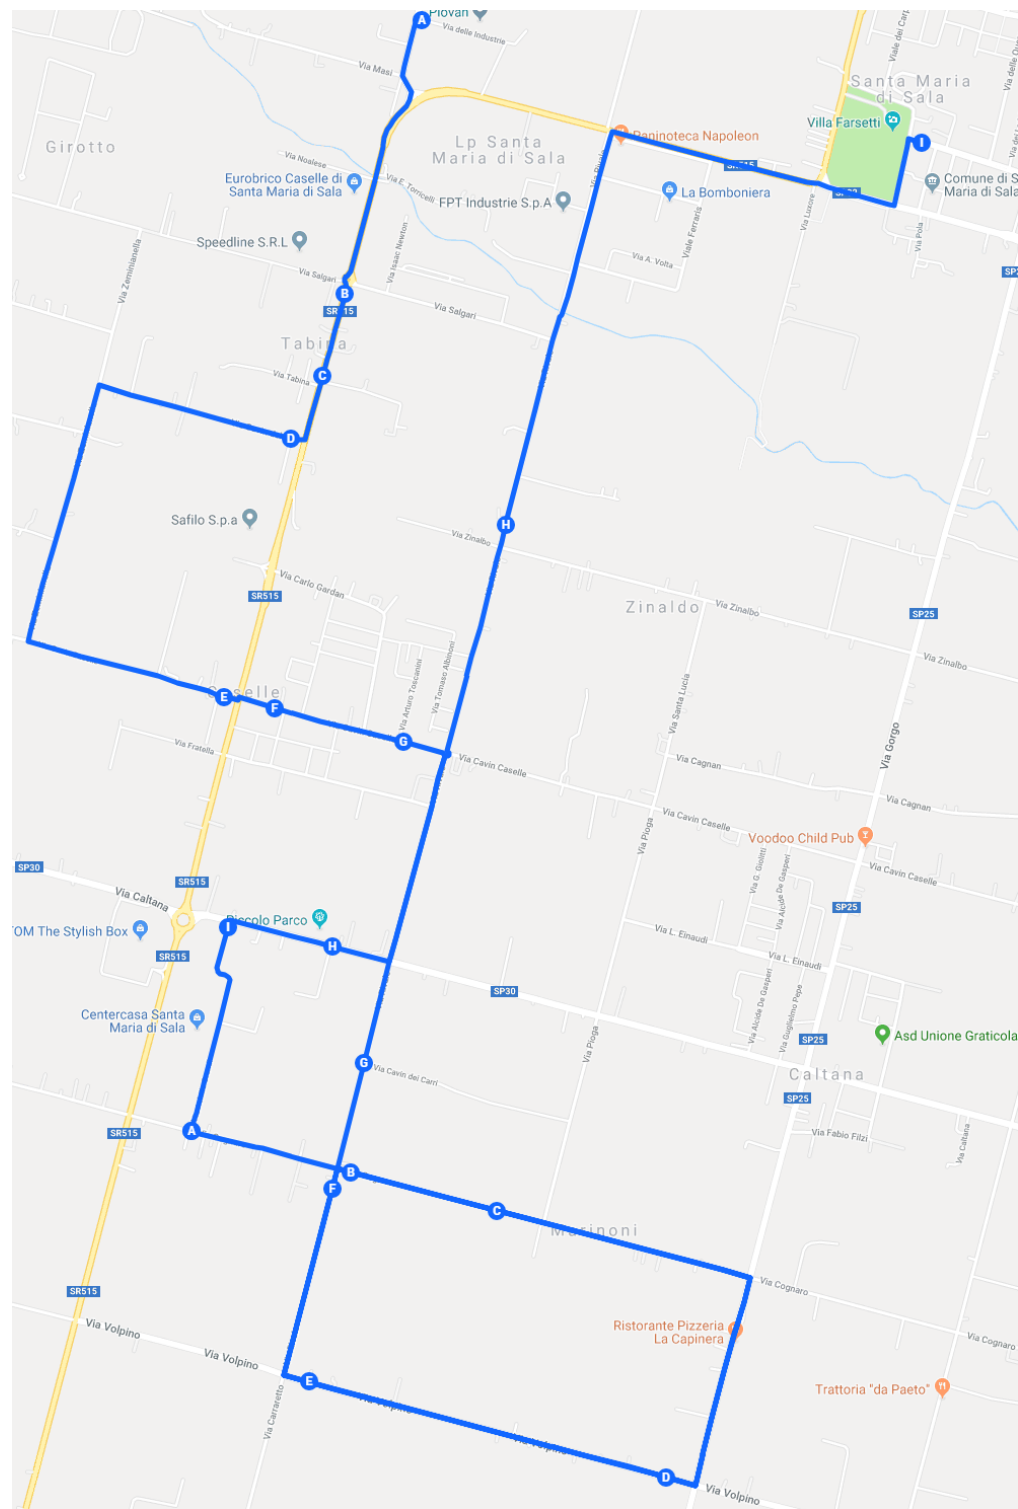

LINK MAPPA:

<https://drive.google.com/open?id=18pvZmH6ALUhzK9kCLonJr8vYTo1JWED2&usp=sharing>

ANDATA / RITORNO - Medie Caselle / Caltana Sud

FERMATA	INDIRIZZO	CIVICO	ORARIO	ORARIO	PAX	KM
	Partenza		07:03	13:50		
1	Via delle Industrie nc. Via Stradona		07:08		2	
2	Via Salgari (fronte Speedline)		07:09		1	
3	fronte Ristorante Tabina		07:10		2	
4	Via Cavin del Dò	2	07:12		1	
5	Via Cavin Caselle	211	07:15		4	
6	Via Cavin Caselle (centro)	185	07:18		4	
7	Via Cavin Caselle inc. Via Toscanini		07:19		2	
8	Via Caltana	90	07:21		1	
9	Via Grandi inc. Via Caltana		07:23		1	
10	Via Grandi inc. Via Cognaro		07:24		3	
11	Via Cognaro inc. Via Rivale	49	07:25		1	
12	Via Cognaro		07:26		2	
13	Via Volpino	2	07:29		1	
14	Via Volpino	50	07:30		2	
15	Via Rivale inc. Via Cognaro	109	07:32		1	
16	Via Rivale inc. Via dei Carri		07:33		1	
17	Via Rivale	101	07:34		1	
	Scuola Media S. Maria di Sala		07:40	14:30	30	19

LINK MAPPA:

<https://drive.google.com/open?id=1EavMGM4AN3p3xi57spS3z5f3NW2yB3DR&usp=sharing>

ANDATA - Medie Stigliano

FERMATA	INDIRIZZO	CIVICO	ORARIO	PAX	KM
	Parcheggio Cimitero S. M. di Sala		07:05		
1	Via Pianiga	29	07:10	4	
2	Via Pianiga	9	07:12	4	
3	Via Rugoletto	16	07:16	3	
4	Via Fracasso (Centro Stigliano)		07:18	19	
5	Via Rivale	20	07:21	1	
6	Via Rivale	47	07:23	2	
7	Via M. della Libertà		07:28	10	
8	Via Desman inc. Zeminianella		07:32	2	
9	Via Gaffarello	123	07:36	1	
10	Via Gaffarello	93	07:39	2	
11	Via Gaffarello	69	07:42	1	
	Scuola Media S. Maria di Sala		07:45	49	14