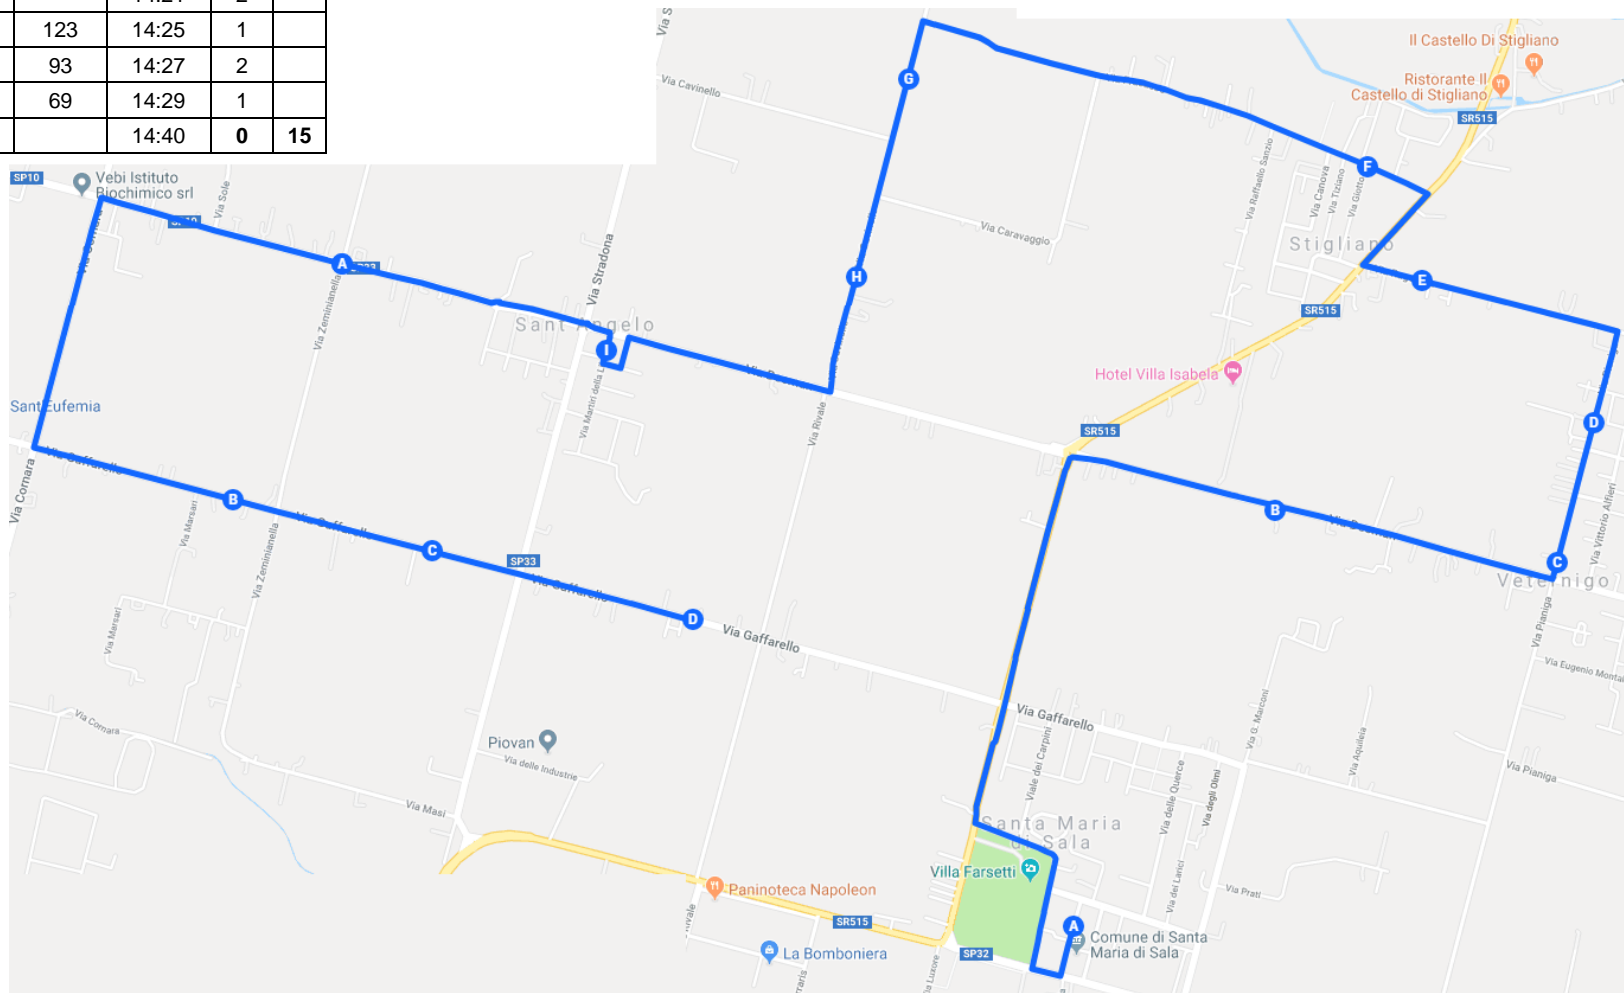

LINK MAPPA:

<https://drive.google.com/open?id=1gHhfiUw1DIZ5yx0GZNJ4PZgtjXrfp6vG&usp=sharing>

RITORNO - Medie Stigliano

FERMATA	INDIRIZZO	CIVICO	ORARIO	PAX	KM
	Scuola Media S. Maria di Sala		13:55	50	
1	Via Desman	99	13:58	1	
2	Via Pianiga	29	14:02	4	
3	Via Pianiga	9	14:03	4	
4	Via Rugoletto	16	14:05	3	
5	Via Fracasso (Centro Stigliano)		14:07	19	
6	Via Rivale	20	14:10	1	
7	Via Rivale	47	14:12	2	
8	Via M. della Libertà		14:17	10	
9	Via Desman inc. Zeminiaella)		14:21	2	
10	Via Gaffarello	123	14:25	1	
11	Via Gaffarello	93	14:27	2	
12	Via Gaffarello	69	14:29	1	
	Capolinea		14:40	0	15

LINK MAPPA:

<https://drive.google.com/open?id=1A65R3NTgZ4nNtISfJPgb8I9W0MIXc6Yw&usp=sharing>

ANDATA / RITORNO - Medie Veternigo

FERMATA	INDIRIZZO	CIVICO	ORARIO	ORARIO	PAX	KM
	Partenza		07:15	13:50		
1	Via Montale inc. Via Pascoli		07:18	13:53	2	
2	Via Desman (centro)		07:19	13:54	3	
3	Via Cimitero	7	07:20	13:55	10	
4	Via Ariosto	8	07:22	13:57	1	
5	Via le Motte	3	07:24	13:59	2	
6	Via Mazzan inc. Via Palazzone		07:25	14:00	1	
7	Via Balzana inc. Via Mazzan		07:28	14:03	2	
8	Via Cainazzi	47	07:30	14:05	1	
9	Via Cainazzi	27	07:31	14:06	3	
10	Via Rugoletto	56	07:33	14:08	3	
11	Via Rio inc. Beccaria		07:35	14:10	1	
12	Via Rio inc. Via Dante		07:36	14:11	2	
13	Via Desman (fronte Chiesa)		07:38	14:13	5	
14	Via Pianiga	26	07:39	14:14	2	
	Scuola Media S. Maria di Sala		07.45	14:20	38	16